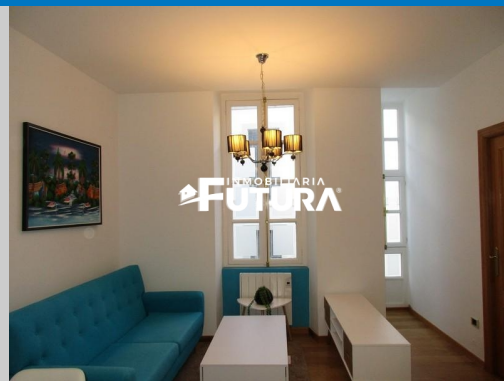

APARTAMENTO EN ALQUILER EN ZONA CENTRO - LUGO

EXCLUSIVA

ALQUILER

Apartamento en alquiler en zona Centro - Lugo

Provincia: Lugo

Referencia: 6P18273 | Actualizado: 18/04/2025

Precio: **625 € / mes**

48 m² 2 1

CARACTERÍSTICAS:

- Año de construcción: 1998
- Superficie útil: 48 m²
- Superficie construida: 54 m²
- Estado: Bueno
- Exterior
- Calefacción
- Habitaciones: 2
- Baños: 1
- Cocina americana
- Cocina amueblada
- Amueblado
- Ascensor
- Calificación energética: E

DESCRIPCIÓN:

En pleno casco histórico, dentro de LA MURALLA magnífica vivienda en alquiler de 48 m2 distribuida en 2 habitaciones, salón-comedor con cocina integrada y un baño con plato de ducha. Totalmente amueblado y con un precio magnífico. Ascensor. Comunidad incluida en el precio. Llámenos y le informaremos...

¿Le interesa?

CONTACTE CON NOSOTROS

Estamos en la **C/ San Pedro**, 24-1ªA.
27001 Lugo, España.

Horario: 10:00-14:00 y 16:00-20:00
(L-V)

Teléfono y Contacto:
(+34) 982 284 352

info@inmobiliariafutura.com